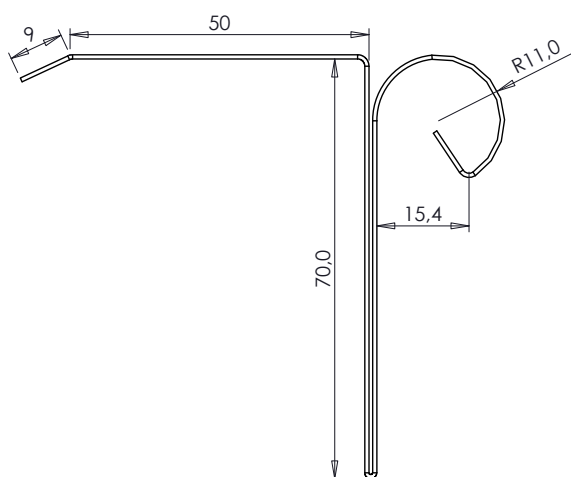

## AFWERKPROFIEL ENKELE KRAAL

art nr	materiaal	dikte	lengte	ontvouwing	gewicht
KRAALSP-Z7/2	zink (NEN-EN988)	0.7 mm	2 m	240 mm	2.4 kg
KRAALSP-A7/2	zink patina donkergrijs (NEN-EN988)	0.7 mm	2 m	240 mm	2.4 kg